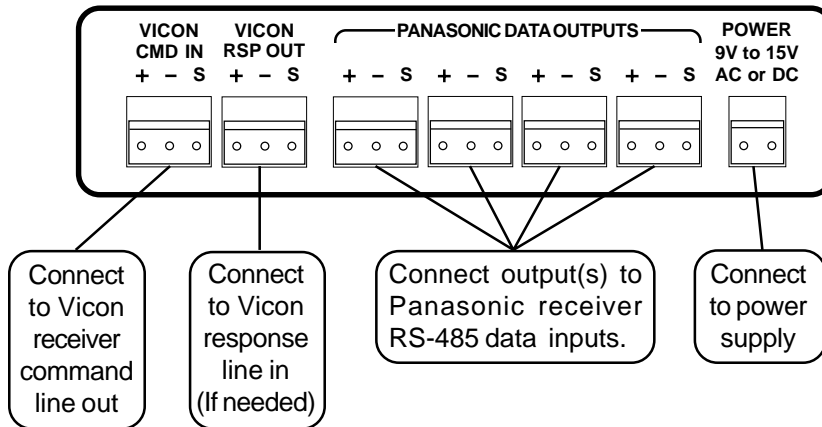

ADDRESS CONVERSION CHART for GROUPS OF 32

<u>VICON</u>	<u>PANASONIC</u>	<u>VICON</u>	<u>PANASONIC</u>	<u>VICON</u>	<u>PANASONIC</u>	<u>VICON</u>	<u>PANASONIC</u>	<u>VICON</u>	<u>PANASONIC</u>	<u>VICON</u>	<u>PANASONIC</u>
1	1	33	1	65	1	97	1	129	1	161	1
2	2	34	2	66	2	98	2	130	2	162	2
3	3	35	3	67	3	99	3	131	3	163	3
4	4	36	4	68	4	100	4	132	4	164	4
5	5	37	5	69	5	101	5	133	5	165	5
6	6	38	6	70	6	102	6	134	6	166	6
7	7	39	7	71	7	103	7	135	7	167	7
8	8	40	8	72	8	104	8	136	8	168	8
9	9	41	9	73	9	105	9	137	9	169	9
10	10	42	10	74	10	106	10	138	10	170	10
11	11	43	11	75	11	107	11	139	11	171	11
12	12	44	12	76	12	108	12	140	12	172	12
13	13	45	13	77	13	109	13	141	13	173	13
14	14	46	14	78	14	110	14	142	14	174	14
15	15	47	15	79	15	111	15	143	15	175	15
16	16	48	16	80	16	112	16	144	16	176	16
17	17	49	17	81	17	113	17	145	17	177	17
18	18	50	18	82	18	114	18	146	18	178	18
19	19	51	19	83	19	115	19	147	19	179	19
20	20	52	20	84	20	116	20	148	20	180	20
21	21	53	21	85	21	117	21	149	21	181	21
22	22	54	22	86	22	118	22	150	22	182	22
23	23	55	23	87	23	119	23	151	23	183	23
24	24	56	24	88	24	120	24	152	24	184	24
25	25	57	25	89	25	121	25	153	25	185	25
26	26	58	26	90	26	122	26	154	26	186	26
27	27	59	27	91	27	123	27	155	27	187	27
28	28	60	28	92	28	124	28	156	28	188	28
29	29	61	29	93	29	125	29	157	29	189	29
30	30	62	30	94	30	126	30	158	30	190	30
31	31	63	31	95	31	127	31	159	31	191	31
32	32	64	32	96	32	128	32	160	32	192	32

FRONT PANEL

REAR PANEL

The preferred method of operation is simplex mode, with only the Vicon cmd data line connected.

If the Vicon response line is connected for duplex operation, the code translator will appear as a group of cameras to the controller. To prevent interference between the responses from the code translator and any Vicon cameras in the system, set the switches to exclude any Vicon camera addresses.